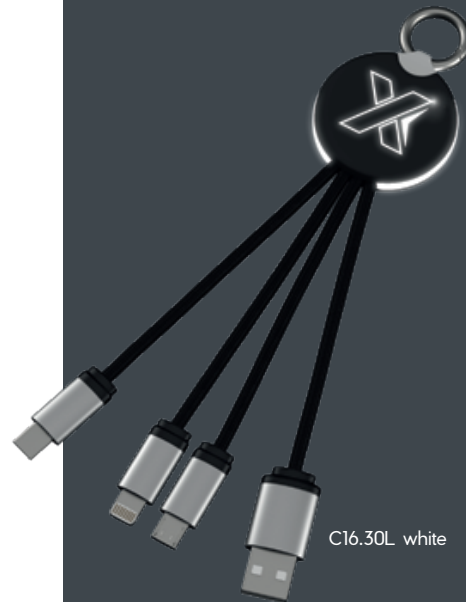

## power hub smart / H10

4 usb ports 2.1  
Ø 75.6 x 37 mm  
rubber  
logo : 17 x 10 mm  
mini : 25 pces

fast charging

hub usb

## cable quatro light / C15 & C16

type C, iphone, android  
C15 : 140 x 25 mm  
C16 : 140 x 35 mm  
rubber (import) / aluminium  
logo : 20 x 16 mm  
double side logo  
mini : 50 pcs

cable 3 en 1

lighting logo

C15.30L white

C15.30LB blue

C15.30LR red

C16.30L white

C16.30LB blue

C16.30LR red

## cable easy to use quatro / C17

type C, iphone, android  
1000 x 25 mm  
rubber (import) / aluminium  
logo : 18 x 18 mm  
mini : 50 pces

3 in 1 cable

lighting logo

C17.30LR red

C17.30LB blue

C17.30L white