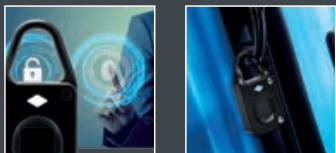

fingerprint padlock / T10

type C, iphone, android
28 x 60 x 15 mm
zinc alloy
logo : 23 x 18 mm
mini : 10 pces

160 mAh

fingerprint