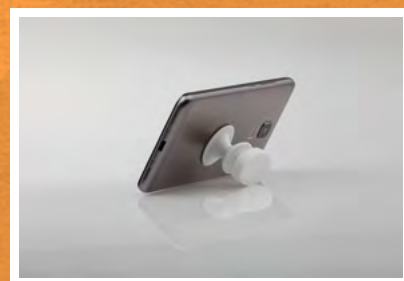

À PARTIR DE

CHARGE 45192

Le chargeur USB de voiture en plastique avec la sortie 5V/1A et la voltage de 12-24V.
Approprié pour recharger un portable. ø 2,5x4,5 cm

Tampographie. 12x3 mm

À PARTIR DE

CARTECH 45326

Adaptateur USB pour voiture en plastique avec sortie 5V/1A et tension d'entrée 12-24V.
Approprié pour rechargement des portables. 2,4x1,6x6,7 cm

Tampographie. 33x13 mm

03 06 13 22

À PARTIR DE

TOBY 45331

Support de téléphone portable en silicone avec organisateur des écouteurs.
3,9x3,7x2,5 cm