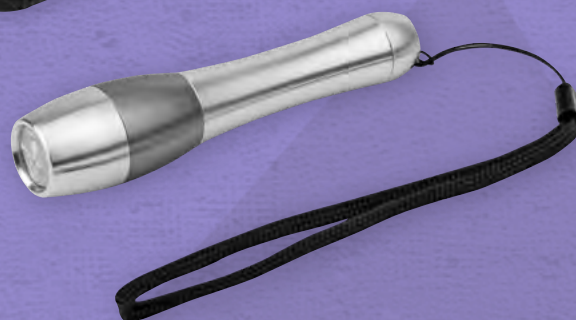

À PARTIR DE

CHARGE 45192

Le chargeur USB de voiture en plastique avec la sortie 5V/1A et la voltage de 12-24V.
Approprié pour recharger un portable. ø 2,5x4,5 cm

Tampographie. 12x3 mm

À PARTIR DE

CARTECH 45326

Adaptateur USB pour voiture en plastique avec sortie 5V/1A et tension d'entrée 12-24V.
Approprié pour rechargement des portables. 2,4x1,6x6,7 cm

Tampographie. 33x13 mm

03 06 13 22

À PARTIR DE

TOBY 45331

Support de téléphone portable en silicone avec organisateur des écouteurs.
3,9x3,7x2,5 cm

Doming. 33x19 mm

03 06

À PARTIR DE

SEVAL 21109

Lampe métallique avec 3 LED et attache textile dans une boîte cadeau en carton.
Pile AAA (1x) n'est pas fournie.

Gravure laser. 25x7 mm

04 42

À PARTIR DE