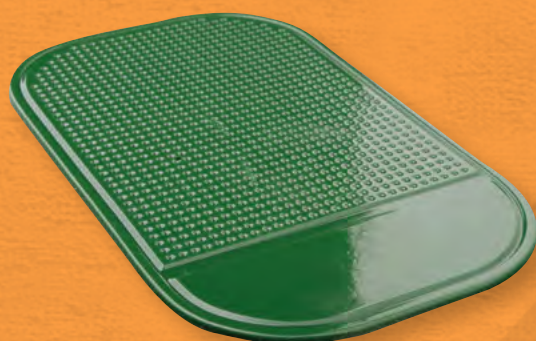

Doming. 33x19 mm

03 06

À PARTIR DE

SEVAL 21109

Lampe métallique avec 3 LED et attache textile dans une boîte cadeau en carton.
Pile AAA (1x) n'est pas fournie.

Gravure laser. 25x7 mm

04 42

À PARTIR DE

NOSLIP 71071

Tapis antidérapant en gomme.
14,4x8,9 cm

Impression digitale. 38x21 mm