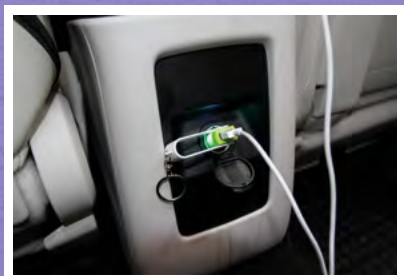

À PARTIR DE

CHARGE 45192

Le chargeur USB de voiture en plastique avec la sortie 5V/1A et la voltage de 12-24V.
Approprié pour recharger un portable. ø 2,5x4,5 cm

Tampographie. 12x3 mm

À PARTIR DE

CARTECH 45326

Adaptateur USB pour voiture en plastique avec sortie 5V/1A et tension d'entrée 12-24V.
Approprié pour rechargement des portables. 2,4x1,6x6,7 cm

Tampographie. 33x13 mm

03 06 13 22

À PARTIR DE

TOBY 45331

Support de téléphone portable en silicone avec organisateur des écouteurs.
3,9x3,7x2,5 cm