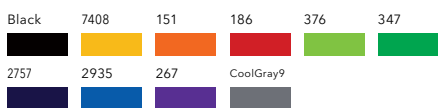

10 COULEURS (SUPER HIT BASIC)