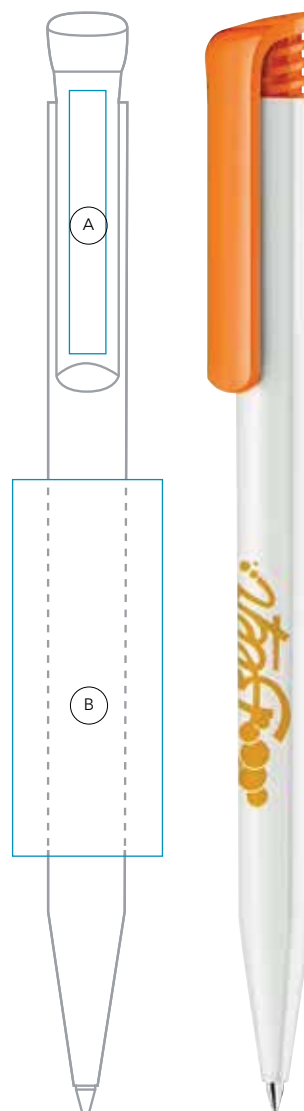

EXPÉDITION DE VOTRE COMMANDE

SOUS 24 H !*

DESCRIPTIF

Super Hit Basic réf : 2955

Stylo à bille rétractable. Corps blanc et clip de couleur en plastique opaque brillant. Recharge : **senator**. magic flow X20. Écriture noire. Longueur d'écriture : 1900 m.

Super Hit Clear réf : 2756

Stylo à bille rétractable. Corps : plastique transparent brillant. Clip : plastique opaque brillant. Recharge : **senator**. magic flow X20. Écriture noire. Longueur d'écriture : 1900 m.

Super Hit Matt réf : 2904

Stylo à bille rétractable. Corps : plastique mat. Clip : plastique opaque brillant. Recharge : **senator**. magic flow X20. Écriture noire. Longueur d'écriture : 1900 m.

Fabriqués en Allemagne
Stockés et imprimés en France

SURFACES D'IMPRESSION

- (A) sur le clip : 35 x 5 mm
- (B) sur le corps : 50 x 20 mm

Pour l'impression, un fichier vectorisé devra être fourni.

10 COULEURS (SUPER HIT BASIC)

15 COULEURS (SUPER HIT MATT ET CLEAR)