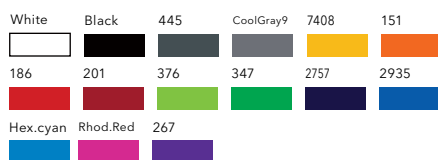

SURFACES D'IMPRESSION

- (A) sur le clip : 35 x 5 mm
- (B) sur le corps : 50 x 20 mm

Pour l'impression, un fichier vectorisé devra être fourni.

10 COULEURS (SUPER HIT BASIC)

15 COULEURS (SUPER HIT MATT ET CLEAR)