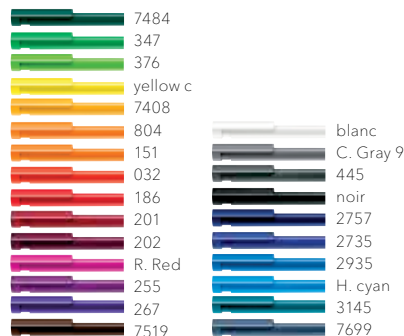

Fabriqués en Allemagne
Stockés et imprimés en France

LIBERTY POLISHED Réf : 2915

Stylo à bille rétractable en plastique opaque brillant.
Recharge : **senator**. magic flow G2. Écriture noire.
Longueur d'écriture : jusqu'à 4100 à 5600 m.

Surface d'impression sur le corps / clip :
45 x 20 mm / 35 x 5 mm

25
COULEURS !

Tarifs de vente conseillés

Incluant : Impression 1 couleur, 1 position, frais de port
(1 point France métropolitaine, hors Corse) et frais techniques.