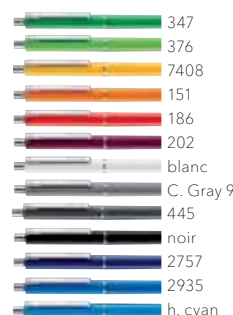

Tarifs de vente conseillés

Incluant : Impression 1 couleur, 1 position, frais de port
(1 point France métropolitaine, hors Corse) et frais techniques.

Quantités	Prix HT	couleur supplémentaire
De 500 à 2 499 pièces	0,50 €	+ 0,140 €
De 2 500 à 9 999 pièces	0,45 €	+ 0,100 €
À partir de 10 000 pièces	0,43 €	+ 0,090 €

NATURE PLUS Réf : 2796

Stylo à bille rétractable en bioplastique
(matériau biodégradable : canne à sucre).

Recharge : **senator**. magic flow G2. Écriture noire.

Longueur d'écriture : jusqu'à 4100 à 5600 m.

Surface d'impression sur le corps :
45 x 20 mm