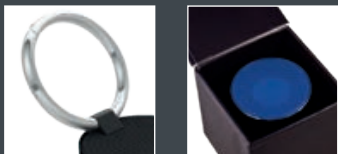

## sound bar 2x10 W / S50

380 x 68 x 60 mm  
logo : 60 x 40 mm  
rubber  
mini : 10 pces

1200 mAh

micro  
conferencing

2 x 10 W

bluetooth™ 5.0

lighting logo

## speaker alo 3W / S20

Ø 84 x 4 mm  
logo : 28 x 15 mm  
aluminium  
mini : 25 pces

800 mAh

micro  
conferencing

3 W

bluetooth™

## speaker ring 3W / S25

Ø 50 x 45 mm  
logo : 25 x 25 mm  
aluminium  
mini 25 pces

500 mAh

micro  
conferencing

3 W

bluetooth™

stereo

.30 black